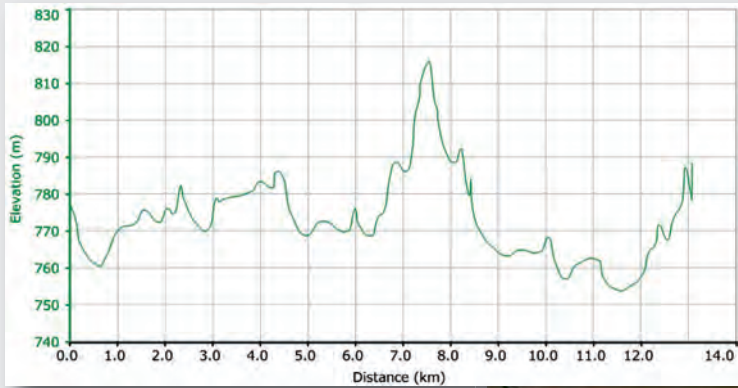

PERFIL DE LA PRUEBA